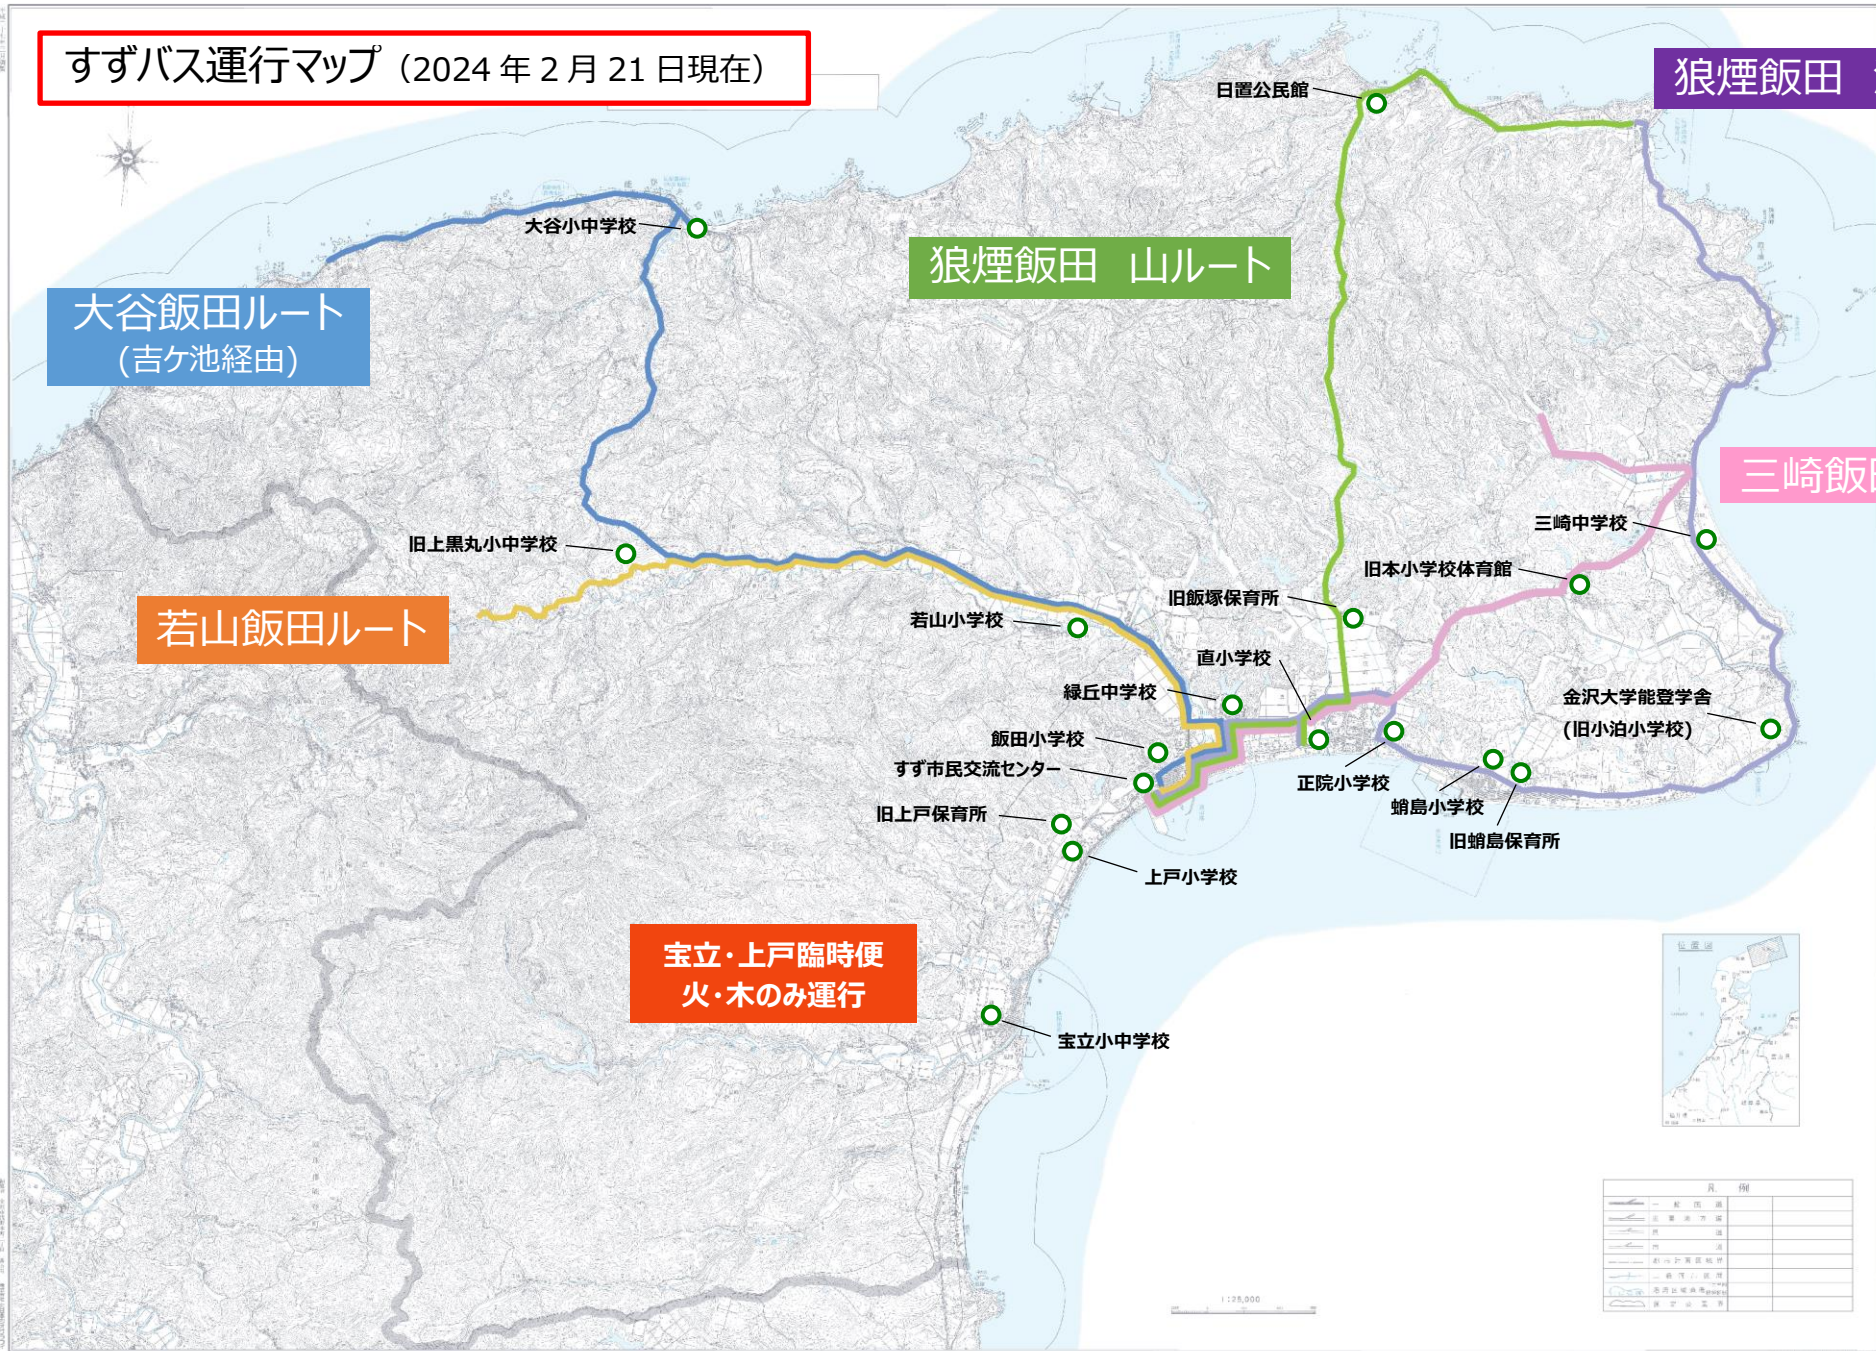

すずバス運行マップ (2024年2月21日現在)

狼煙飯田 海ルート

狼煙飯田 山ルート

大谷飯田ルート  
(吉ヶ池経由)

三崎飯田ルート

若山飯田ルート

宝立・上戸臨時便  
火・木のみ運行

※指定避難場所の最寄りのバス停は、時刻表をご覧ください。