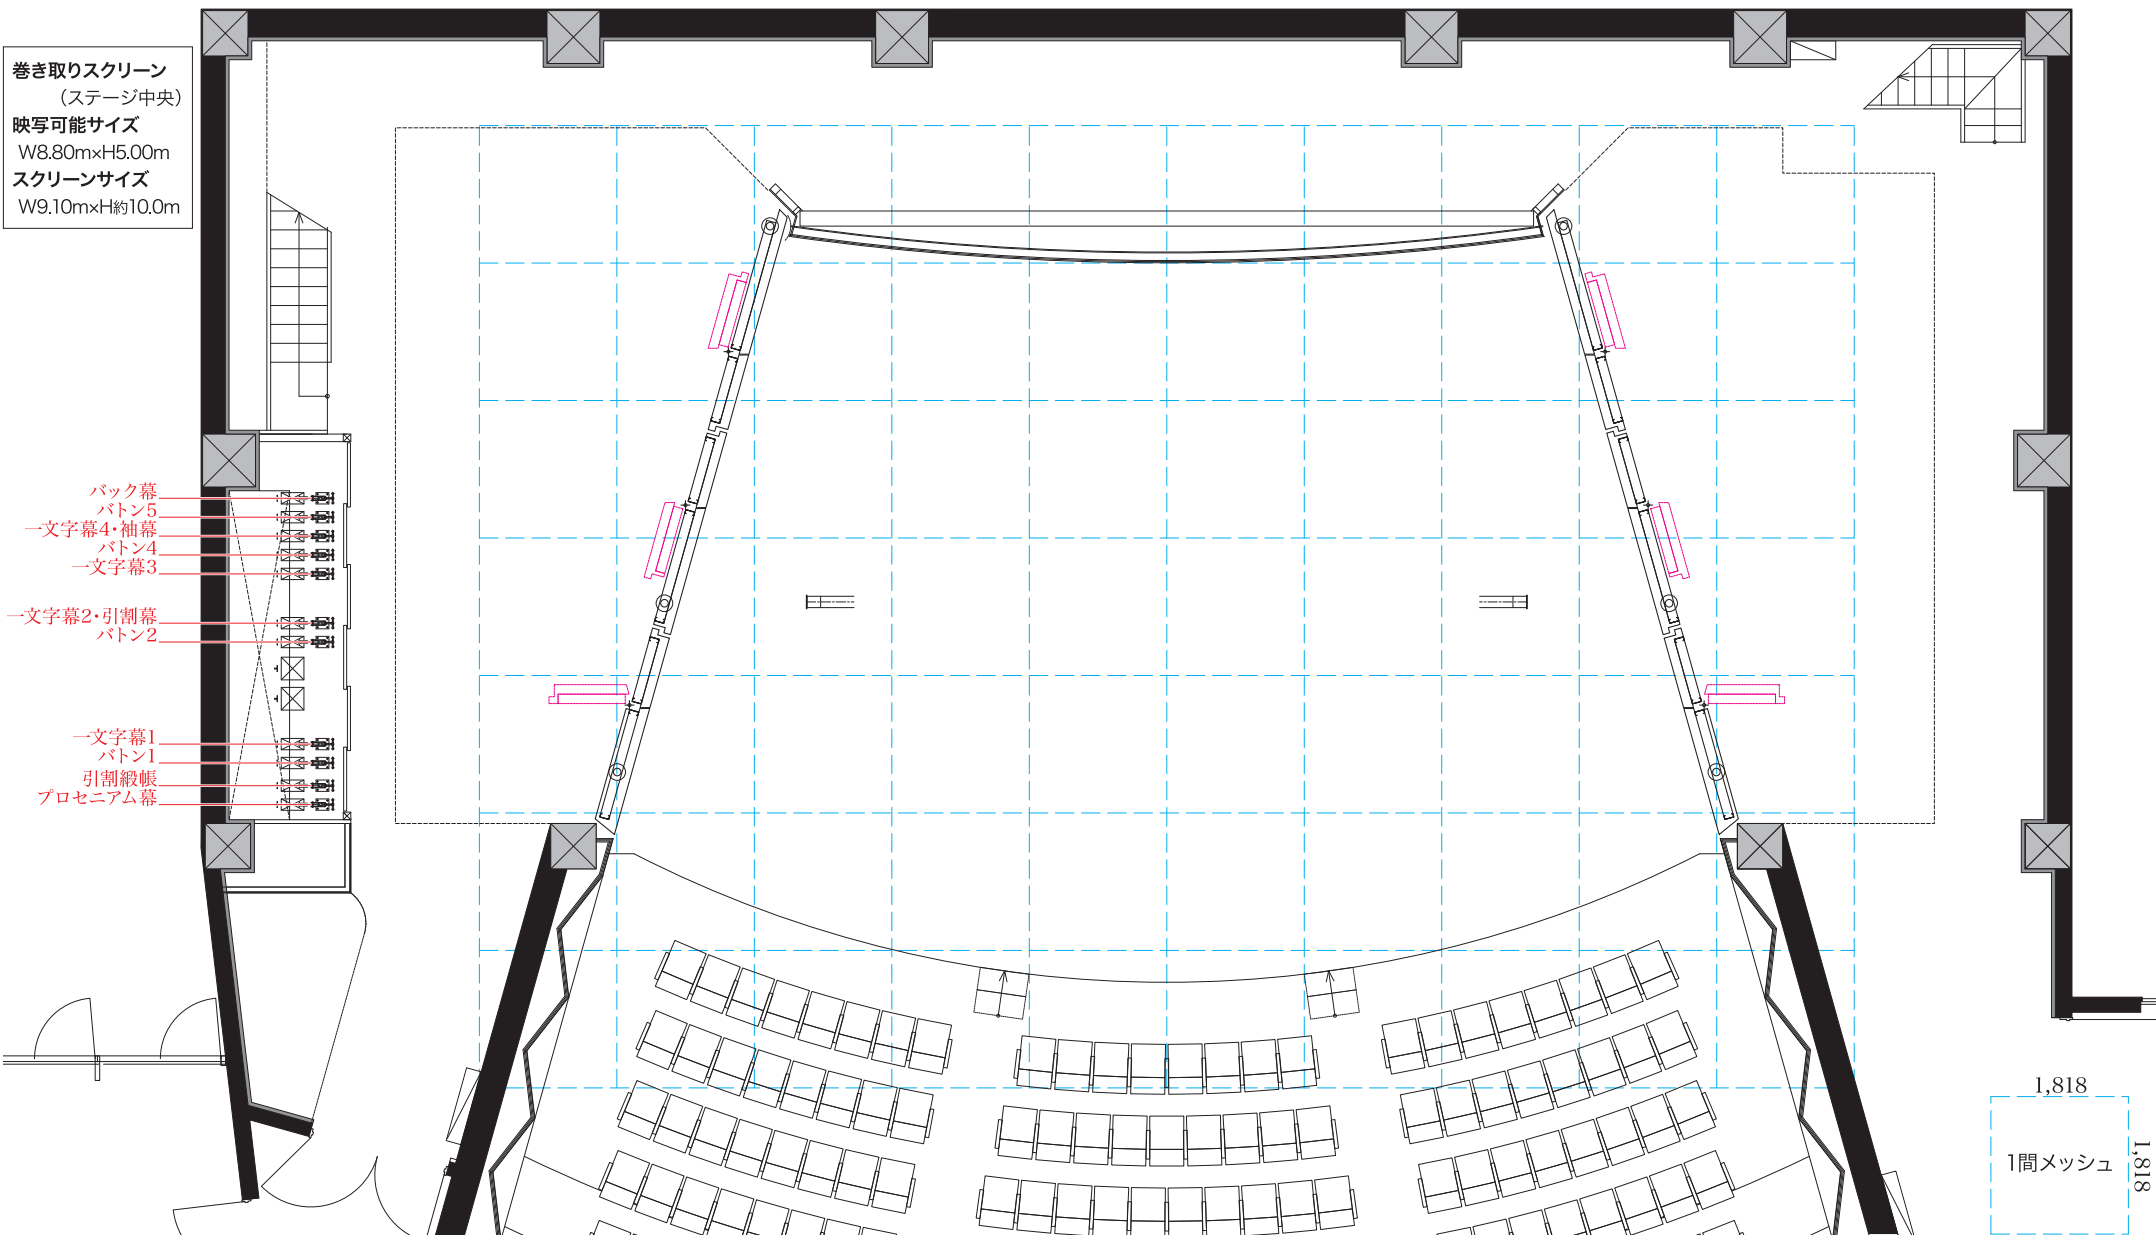

巻き取りスクリーン
(ステージ中央)
映写可能サイズ
W8.80m×H5.00m
スクリーンサイズ
W9.10m×H約10.0m

- バック幕
- ボタン5
- 一文字幕4・袖幕
- ボタン4
- 一文字幕3
- 一文字幕2・引割幕
- ボタン2
- 一文字幕1
- ボタン1
- 引割緞帳
- プロセニウム幕

■催事名:

■ラポルトすず 舞台反響板図面

■備考:

■開催日:

縮図A4

1/100

1,818
1間メッシュ
1,818