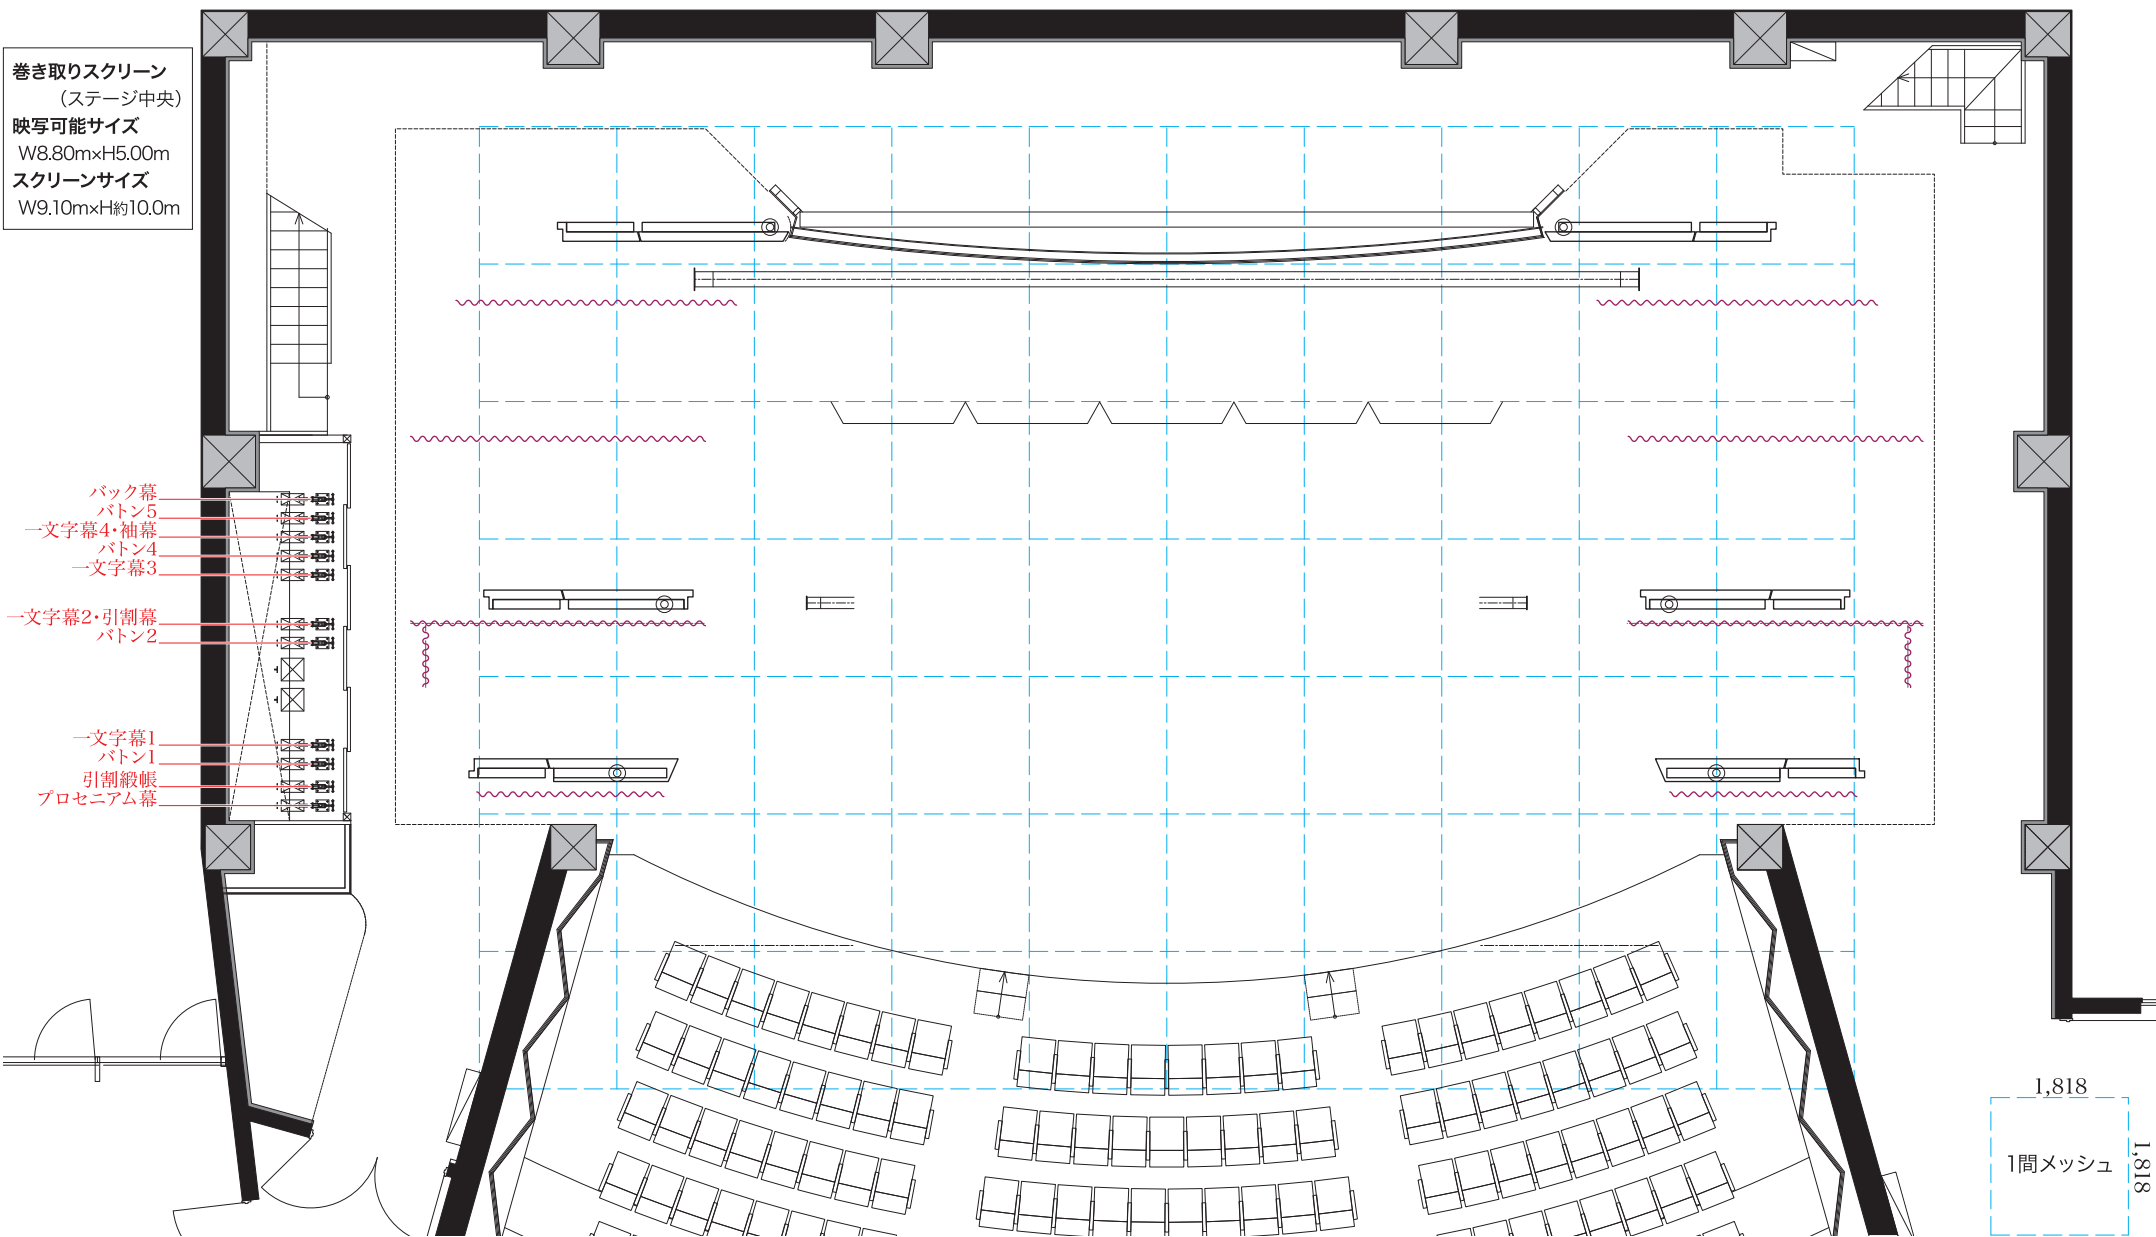

巻き取りスクリーン
(ステージ中央)
映写可能サイズ
W8.80m×H5.00m
スクリーンサイズ
W9.10m×H約10.0m

バック幕
ボタン5
一文字幕4・袖幕
ボタン4
一文字幕3
一文字幕2・引割幕
ボタン2
一文字幕1
ボタン1
引割緞帳
プロセニウム幕

■催事名:

■ラポルトすず 舞台図面

■備考:

■開催日:

縮図A4

1/100

1,818
1間メッシュ
1,818