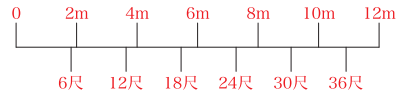

LA PORTE SUZU performing-arts center

ラポルトすず

珠洲市多目的ホール

■催事名:

■ラポルトすず 1階図面及び2階客席図面

■備考:

■開催日:

縮図

≒1/250