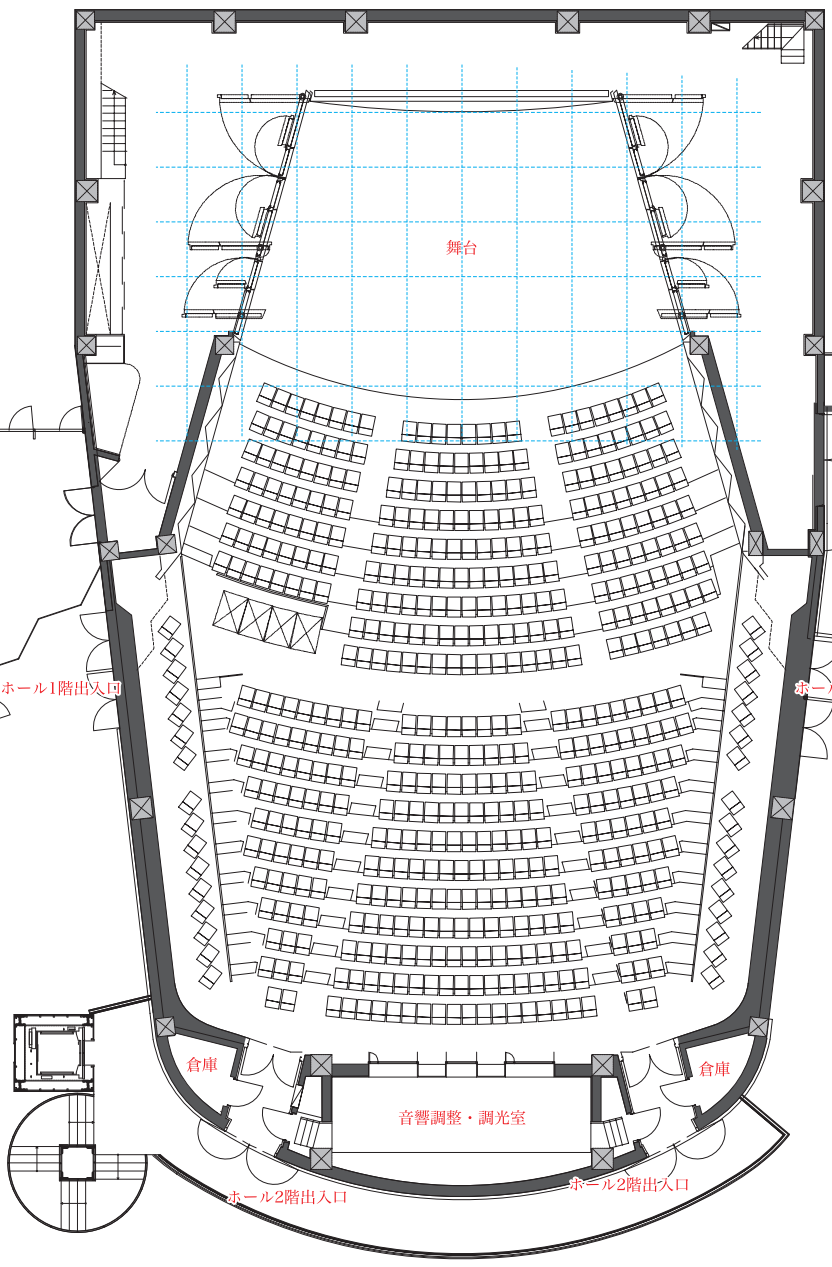

LA PORTE SUZU performing-arts center

ラポルトすず

珠洲市多目的ホール

■催事名:

■ラポルトすず 1階図面及び2階客席図面

■備考:

■開催日:

縮図

≒1/250