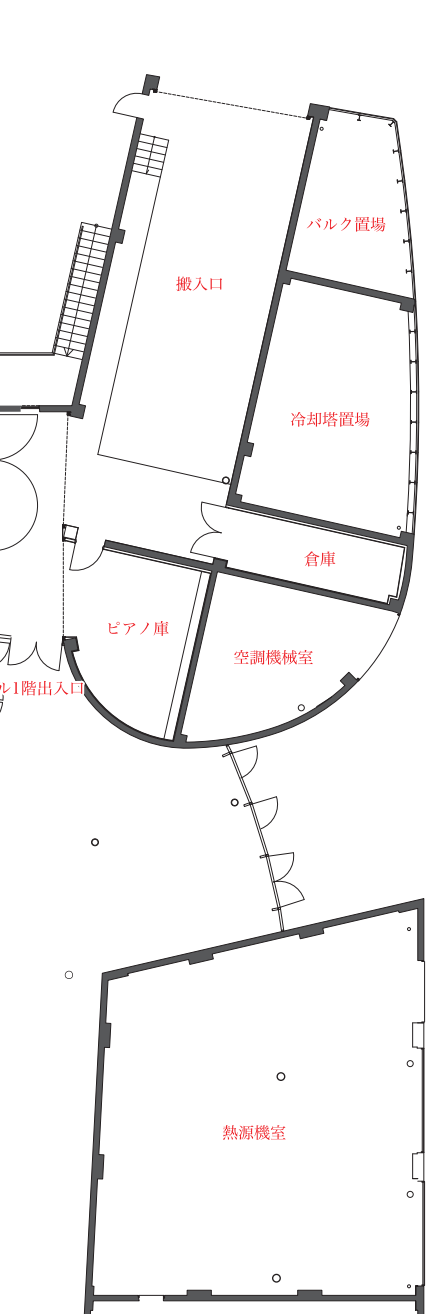

LA PORTE SUZU performing-arts center

ラポルトすず

珠洲市多目的ホール

■催事名:

■ラポルトすず 1階図面及び2階客席図面

■備考:

■開催日:

縮図

≒1/250