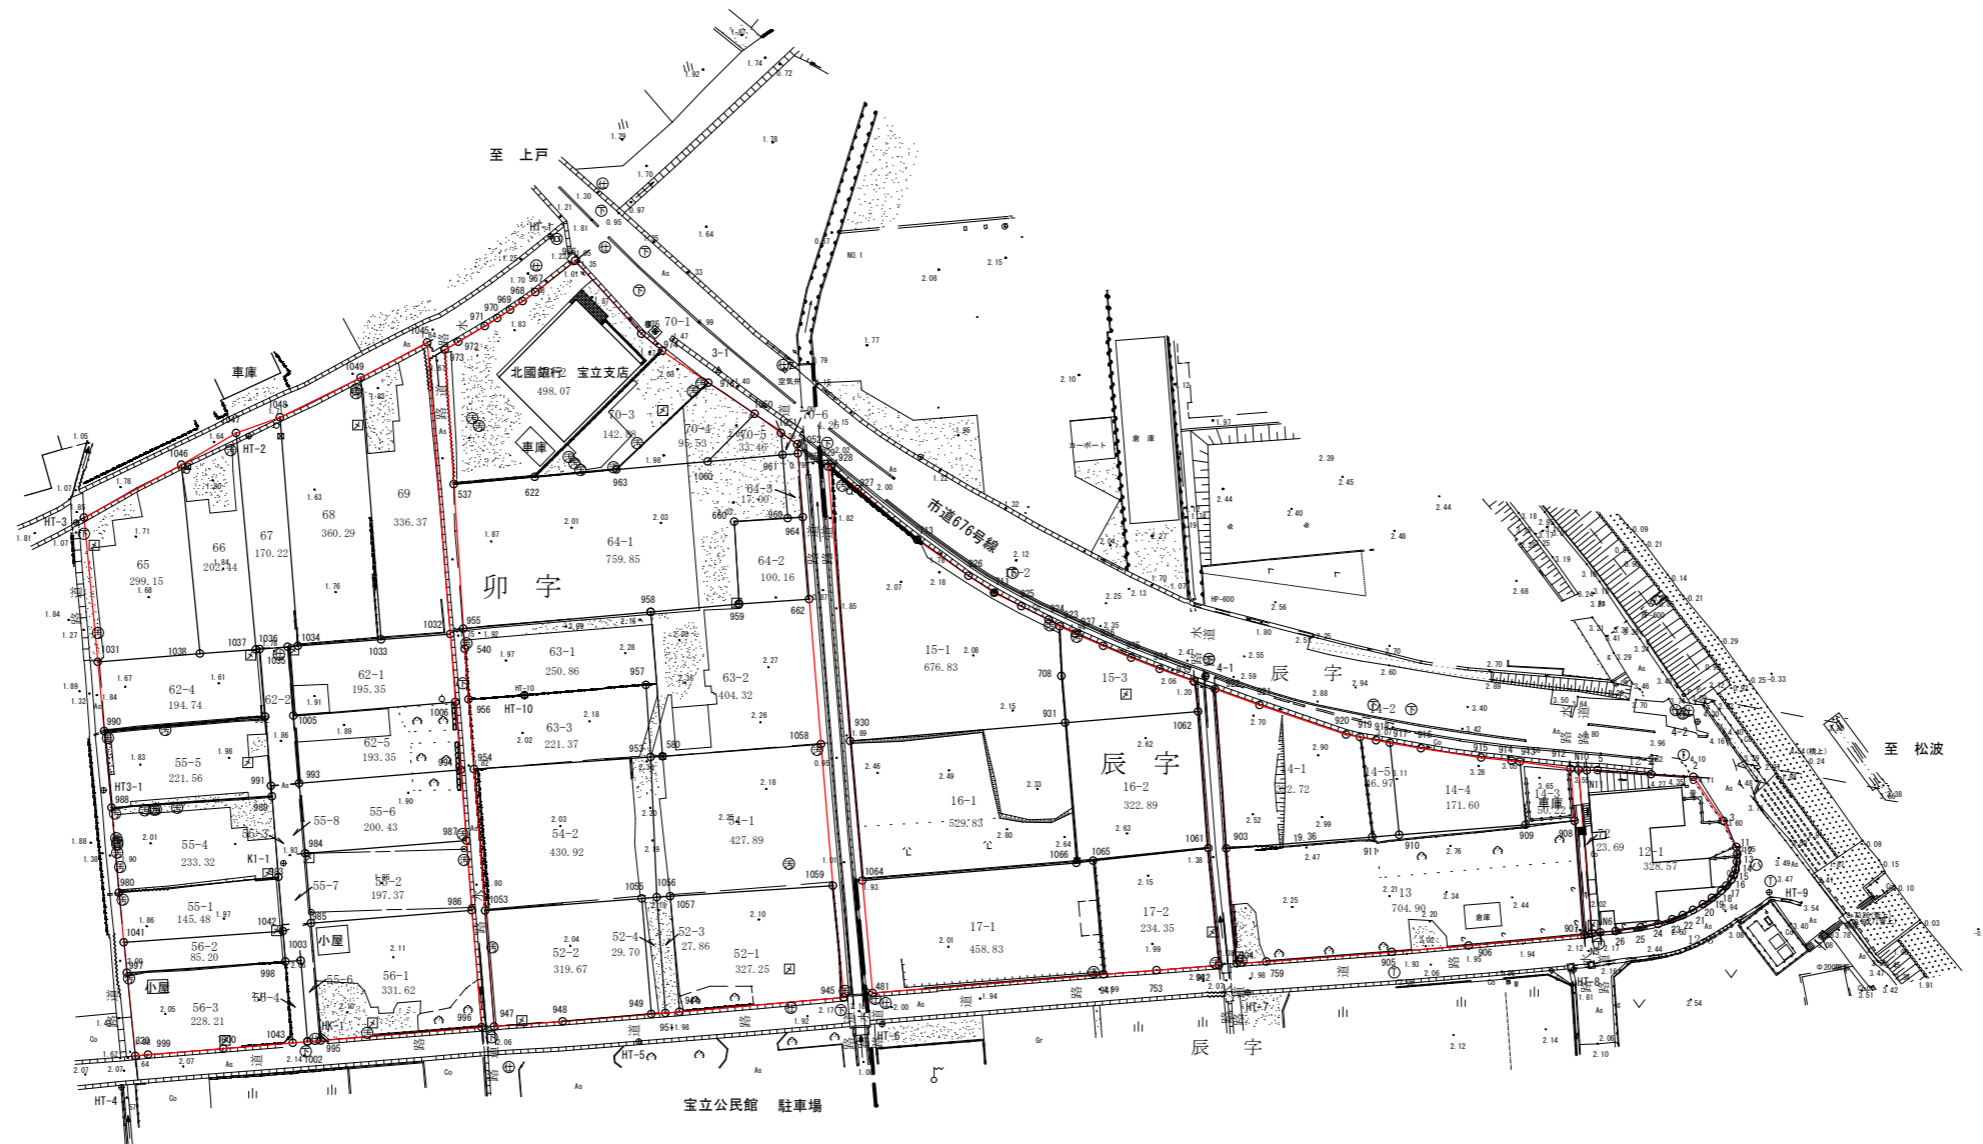

用地平面図

珠洲市宝立町鶴飼

令和7年度	
業務名	宝立町復興公営住宅整備 に係る測量業務 (その3)
箇所	珠洲市宝立町鶴飼地内
図名	用地平面図
縮尺	S=1:500
図面番号	1/1 枚の内
珠 洲 市	

令和7年12月26日 (有) シーベル 製作