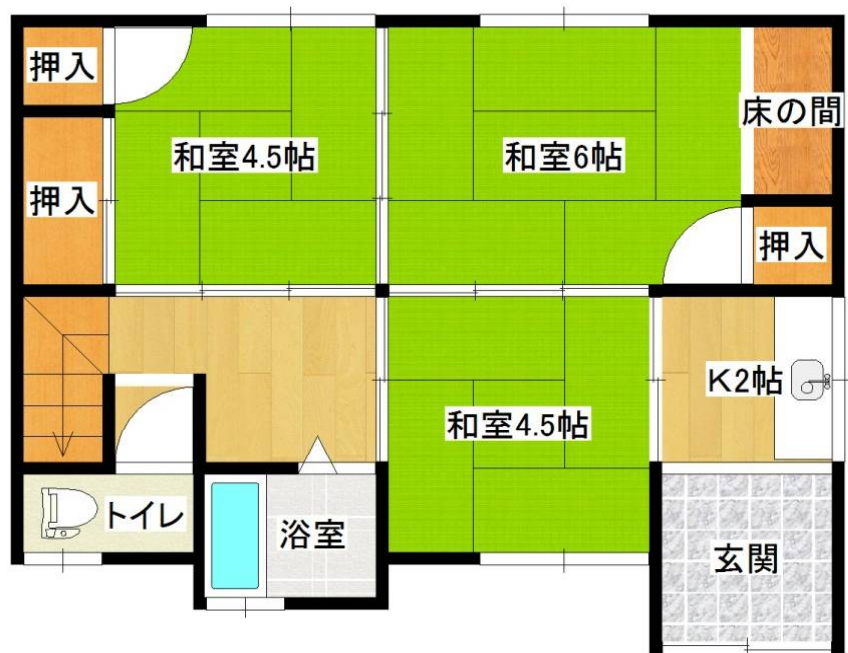

賃貸物件

※図面と現況が相違する場合は現況優先とさせていただきます。

物件種目	中古一戸建て貸家	管理番号	珠洲-50
間取り	6K		
賃貸条件	賃料	30,000円/月	
	敷金	1ヶ月	礼金 1ヶ月
物件所在地	石川県 珠洲市 上戸町 北方 (国道249号線 近く)		
交通	バス停	善慶寺前	徒歩1分
		飯田町商店街	自動車2分
建物	建物名	上戸町北方 貸家	
	構造・規模	木造瓦葺2階建	
	使用部分面積	90.42 m ²	バルコニー面積 m ²
	間取り内訳	左図の通り	
築年月	不明	契約期間	2年
管理費	0円/月	その他	0円/月
駐車場	無	駐車賃料	0円/月
現況	空家	入居日	即時
本体設備	電気、上水道、水洗トイレ、風呂、浄化槽		
各戸設備	電気・水道・水洗トイレ・照明器具・灯油ボイラー		
備考	媒介手数料として31,500円、火災・損害保険の契約が必要です(例15,000円/2年間)		
	※ガスコンロはありませんのでご準備下さい。		
お問い合わせ	のと宅地建物取引業組合 〒927-0433 石川県鳳珠郡能登町字宇出津タ字38-4 電話番号：0768-62-2022 ファックス：0768-62-2901 メールアドレス：info@notolife.com		

間取り図

1階

2階

写真 外観

海まで徒歩1分の場所に立地してます

写真 室内

トイレと風呂を改修してあります