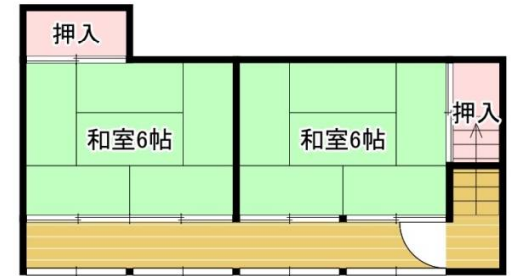

# 賃貸物件

※図面と現況が相違する場合は現況優先とさせていただきます。

物件種目	貸 家		管理番号	珠洲-183
間取り	11DK			
賃貸条件	賃料	3万円		
	敷金	2ヶ月	礼金	無し
物件所在地	石川県 珠洲市上戸町南方 ( スズシ ウエドマチ ミナミガタ )			
交通	バス停 竹中橋		徒歩4分	
建物	建物名	上戸町 貸家		
	構造・規模	木造 瓦葺き		2階建て
	使用部分面積	202.17	m <sup>2</sup>	バルコニー面積 - m <sup>2</sup>
	間取り内訳	左図の通り		
築年月	不明		契約期間	2年
管理費	0円/月		その他	0円/月
駐車場	有り		駐車賃料	0円/月
現況	空家		入居日	相談
本体設備	電気、上水道、汲み取り式トイレ、風呂、			
各戸設備				
備考	土砂災害特別警戒区域及び警戒区域に位置します。			
	その他、媒介手数料1ヶ月分、家財保険料にご加入ください			
お問い合わせ	のと宅地建物取引業組合 〒927-0433 石川県鳳珠郡能登町宇出津字38-4 電話番号：0768-62-2022 ファックス：0768-62-2901 メールアドレス：info@notolife.com			

# 間取り図

# 写真 室内

トイレは汲み取り式です