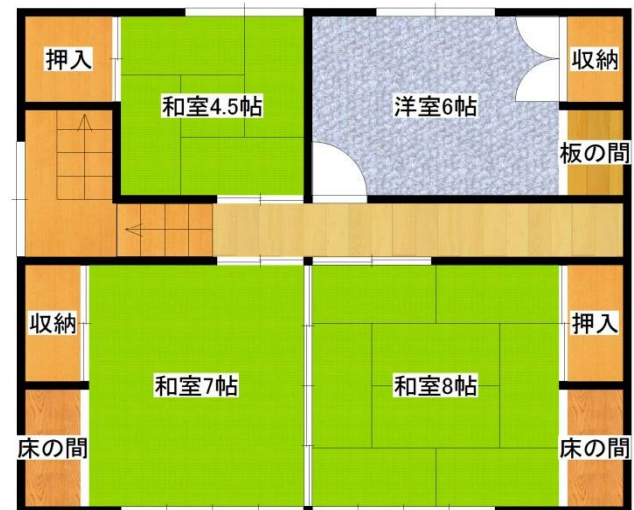

間取り図

納屋 1階

納屋 2階

写真 外観

珠洲市役所や商店街まで徒歩圏内です。納屋も付属しています。

写真 室内

テーブル、茶箆筒、お譲りします。

照明器具、電気製品もお譲りします。