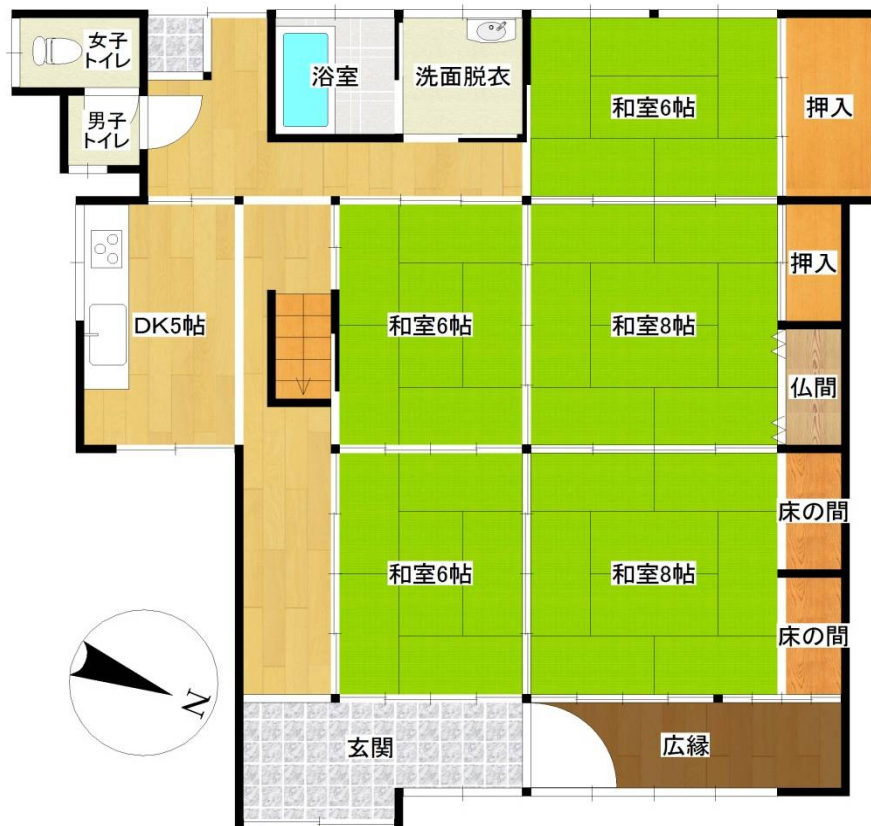

売買物件

※図面と現況が相違する場合は現況優先とさせていただきます。

物件種目	中古一戸建 売家		管理番号	珠洲-116	
間取り	9DK				
価格	450万円				
物件所在地	石川県 珠洲市 上戸町 北方 (ウエドマチ キタガタ)				
交通	バス停 南町		徒歩 1分		
	珠洲市役所		徒歩 4分		
土地面積	公簿	251.23 m ²	1筆	75.99 坪	
建物	構造・規模	木造 瓦葺		2階建て	
		176.57 m ²		53.41 坪	
	間取り内訳	1階	図面の通り		2階
	他	納屋附属			
土地権利	所有権		地目	宅地	
都市計画	都市計画区域内/非線引		用途地域	無指定	
建ぺい率	70%		容積率	200%	
他の制限					
築年月	昭和30年		駐車場	有	
現況	空き家		引渡日	相談	
接道状況	東側 公道2m・接面12m 接す				
設備	電気・上水道・浄化槽・水洗トイレ・風呂				
備考	家財道具は(一部を除いて)贈与可能です				
お問い合わせ	のと宅地建物取引業組合 〒927-0433 石川県鳳珠郡能登町宇出津タ字38-4 電話番号：0768-62-2022 ファックス：0768-62-2901 メールアドレス：info@notolife.com				

間取り図

納屋 1階

納屋 2階

写真 外観

珠洲市役所や商店街まで徒歩圏内です。納屋も付属しています。

写真 室内

テーブル、茶箆筒、お譲りします。

照明器具、電気製品もお譲りします。

トイレは水洗です。