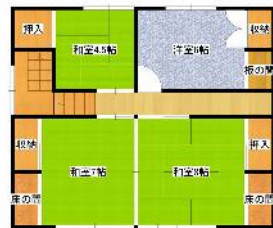

売買物件

※図面と現況が相違する場合は現況優先とさせていただきます。

物件種目	中古一戸建 売家		管理番号	珠洲-116	
間取り	9DK				
価格	450万円				
物件所在地	石川県 珠洲市 上戸町 北方 (ウエドマチ キタガタ)				
交通	バス停 南町		徒歩 1分		
	珠洲市役所		徒歩 4分		
土地面積	公簿	251.23 m ²	1筆	75.99 坪	
建物	構造・規模	木造 瓦葺		2階建て	
		176.57 m ²		53.41 坪	
	間取り内訳	1階	図面の通り		2階
	他	納屋附属			
土地権利	所有権		地目	宅地	
都市計画	都市計画区域内/非線引		用途地域	無指定	
建ぺい率	70%		容積率	200%	
他の制限					
築年月	昭和30年		駐車場	有	
現況	空き家		引渡日	相談	
接道状況	東側 公道2m・接面12m 接す				
設備	電気・上水道・浄化槽・水洗トイレ・風呂				
備考	家財道具は(一部を除いて)贈与可能です				
お問い合わせ	のと宅地建物取引業組合 〒927-0433 石川県鳳珠郡能登町宇出津タ字38-4 電話番号：0768-62-2022 ファックス：0768-62-2901 メールアドレス：info@notolife.com				

間取り図

納屋 1階

納屋 2階

写真 外観

珠洲市役所や商店街まで徒歩圏内です。納屋も付属しています。

写真 室内

テーブル、茶箆筒、お譲りします。

照明器具、電気製品もお譲りします。