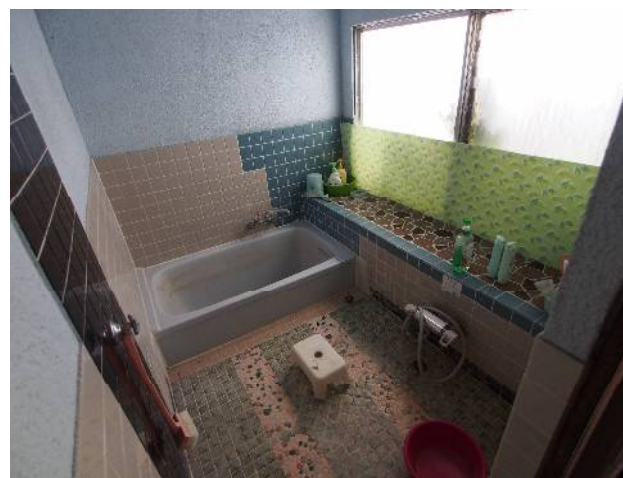

間取り図

納屋 1階

納屋 2階

写真 外観

珠洲市役所や商店街まで徒歩圏内です。納屋も付属しています。

写真 室内

テーブル、茶箆筒、お譲りします。

照明器具、電気製品もお譲りします。

トイレは水洗です。