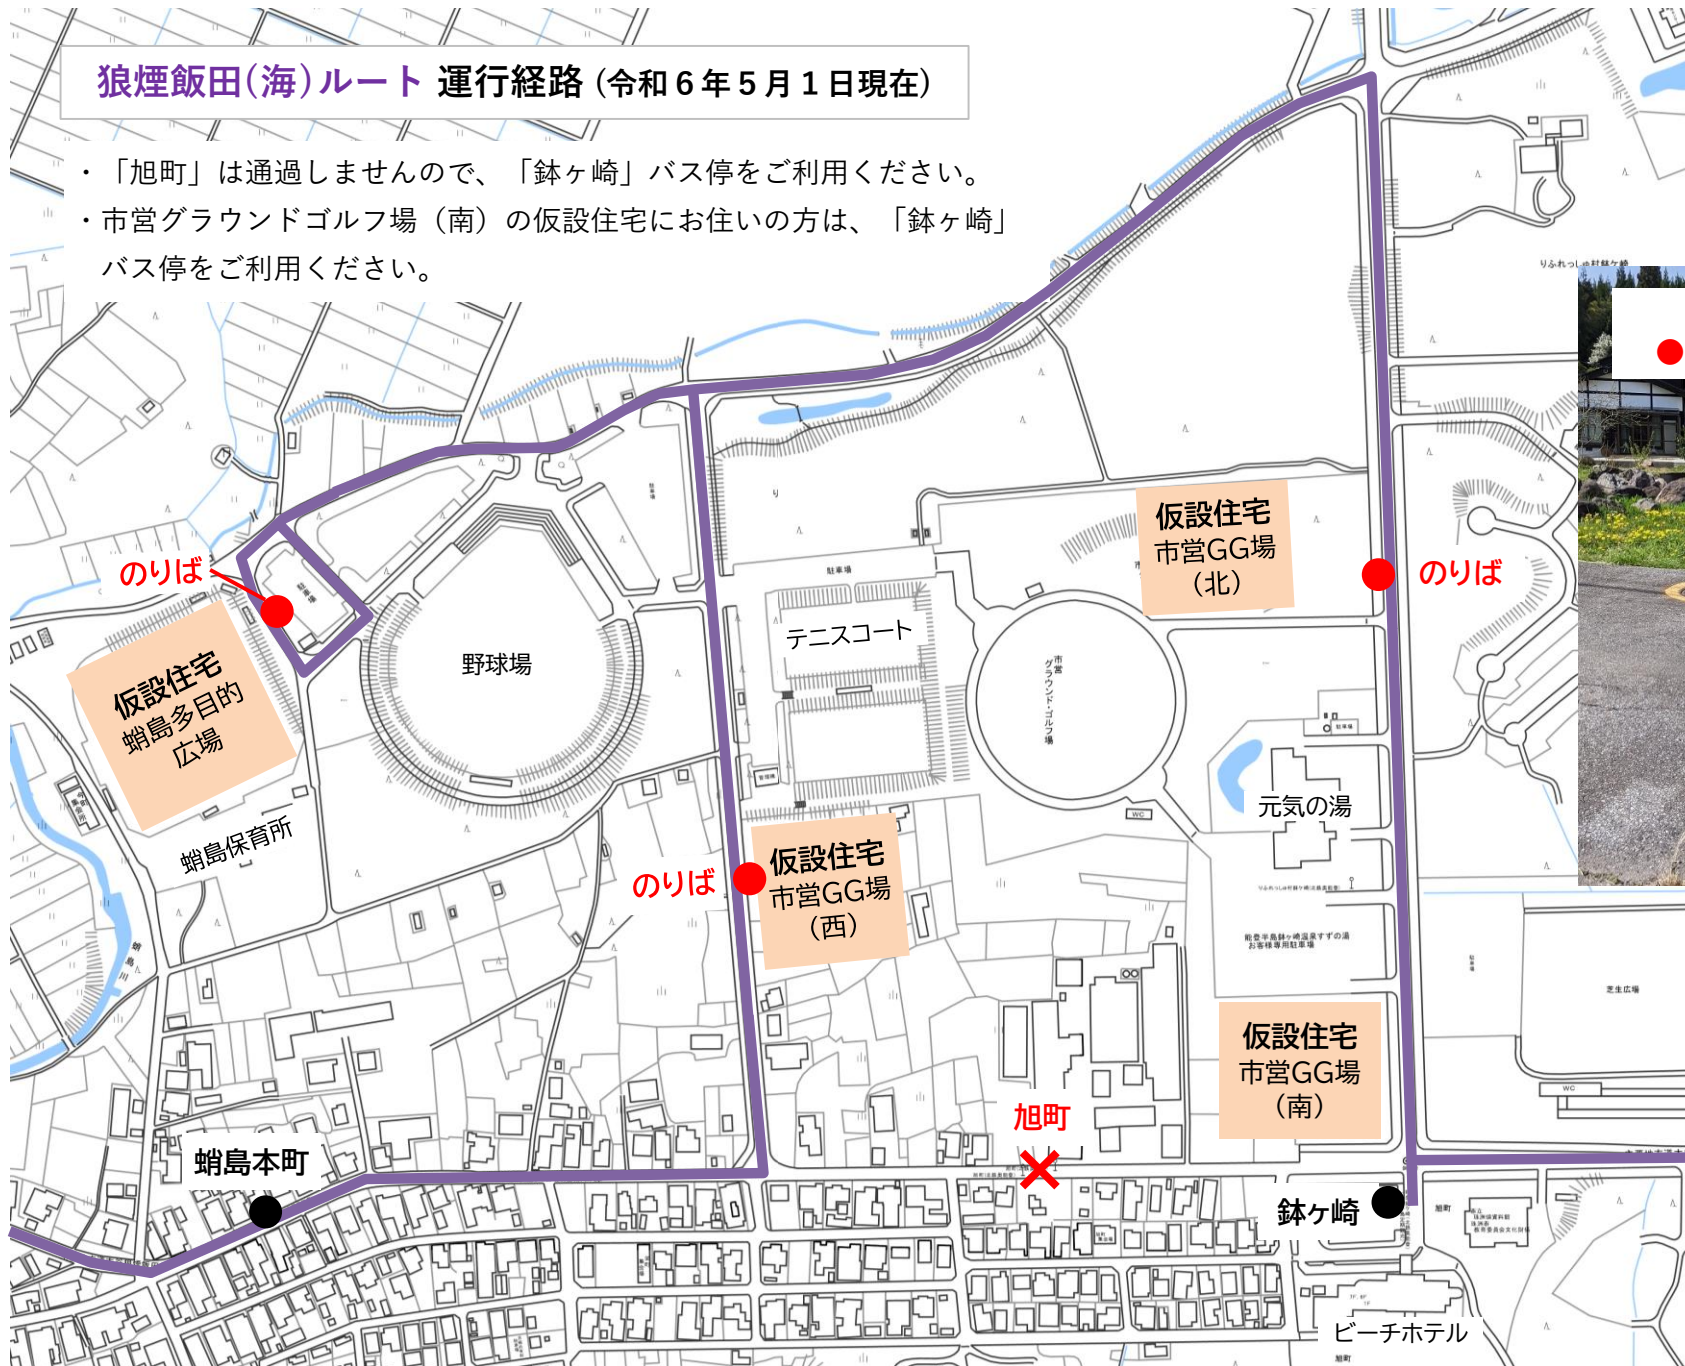

## 狼煙飯田(海)ルート 運行経路 (令和6年5月1日現在)

- ・「旭町」は通過しませんので、「鉢ヶ崎」バス停をご利用ください。
- ・市営グラウンドゴルフ場(南)の仮設住宅にお住まいの方は、「鉢ヶ崎」バス停をご利用ください。

狼煙飯田(海)ルート 運行経路 (令和6年5月1日現在)